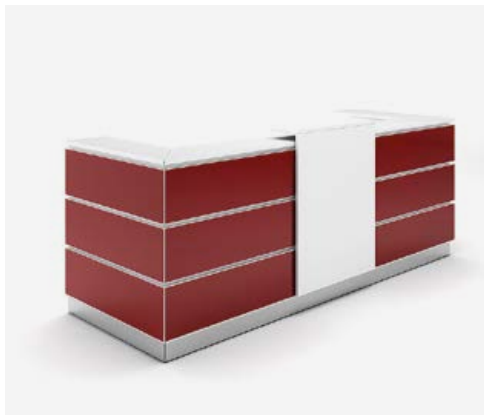

Z

- čisté LTD stěny recepce
- clean MFC walls of the reception desk

P

- stěny recepce pokryté LTD pruhy
- reception walls covered by MFC strips

S

- stěny recepce pokryté skleněnými pruhy
- reception walls covered by glass strips