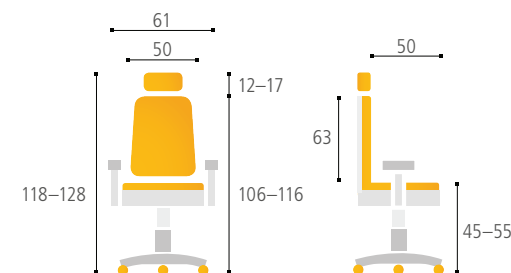

Jednoduše elegantní design a pohodlné posezení – to jsou hlavní přednosti židle Calypso GRAND. Opěrák se stavitelnou opěrkou, vysoký 63 cm, zaručí kvalitní sezení i uživatelům s vysokou postavou.

- 1 Certifikát státní zkušebny o shodě s ČSN EN 1335–1:2000 a ČSN EN 1335–2:2009
 - 2 Stabilita a ergonomie je zajištěna synchronním mechanismem, kterým měníte polohu sedáku a opěráku zároveň
 - 3 Sedák a opěrák můžete zafixovat ve kterékoliv poloze
 - 4 Studená pěna uvnitř sedáku zaručuje jeho vysokou životnost a zachování anatomického tvaru
 - 5 Výšku sedáku přizpůsobíte své postavě přímo na míru, a zajistíte tím správné podepření nohou
 - 6 Nastavením síly protiváhy podle své hmotnosti zabezpečíte opěrák proti nečekanému zhoupnutí
 - 7 Samonosná síťovina zajišťuje celodenní větrání zad
 - 8 Vyšší uživatelé ocení nadstandardní výšku anatomicky tvarovaného opěráku
 - 9 Pro větší pohodlí si můžete přizpůsobit výšku i úhel hlavové opěrky
 - 10 Podle potřeby si nastavíte výšku područek
 - 11 Kolečka s měkčeným povrchem umožňují použití na tvrdé podlaze i kobercové krytině
 - 12 Nosnost židle 120 kg
 - 13 3 roky záruka
- Látky: 14A11, 13A11, 12A11, 1211, 1111