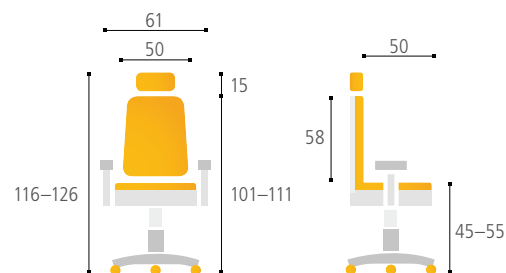

Zajímavá židle z řady Calypso, s opěrákem vysokým 58 cm a pevně fixovanou hlavovou opěrkou. Calypso XL ocení zejména uživatelé vyšší postavy.

1. 1 Certifikát státní zkušebny o shodě s ČSN EN 1335–1:2000 a ČSN EN 1335–2:2009
  2. 2 Stabilita a ergonomie je zajištěna synchronním mechanismem, kterým měníte polohu sedáku a opěráku zároveň
  3. 3 Sedák a opěrák můžete zafixovat ve kterékoliv poloze
  4. 4 Studená pěna uvnitř sedáku zaručuje jeho vysokou životnost a zachování anatomického tvaru
  5. 5 Výšku sedáku přizpůsobíte své postavě přímo na míru, a zajistíte tím správné podepření nohou
  6. 6 Nastavením síly protiváhy podle své hmotnosti zabezpečíte opěrák proti nečekanému zhrounutí
  7. 7 Samonosná síťovina zajišťuje celodenní větrání zad
  8. 8 Vyšší uživatelé ocení vyšší anatomicky tvarovaný opěrák
  9. 9 Podle potřeby si nastavíte výšku područek
  10. 10 Kolečka s měkčeným povrchem umožňují použití na tvrdé podlaze i kobercové krytině
  11. 11 Nosnost židle 120 kg
  12. 12 3 roky záruka
2. Látky: 14A11, 13A11, 12A11, 1211, 1111

CALYPSO XL BP