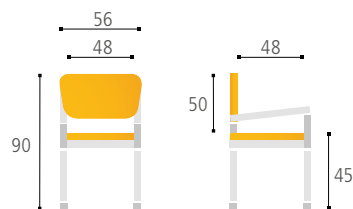

14A11

13A11

12A11

Robustní kovová konstrukce a velmi pohodlné sezení. Židle Calypso MEETING je ideálním řešením pro dlouhé porady a školení.

- 1 Certifikát státní zkušebny o shodě s ČSN EN 13761:2003 a ČSN EN 1022:2006
 - 2 Hliníkově šedá barva kostry
 - 3 Robustní svařovaná kovová konstrukce
 - 4 Samonosná síťovina zajišťuje celodenní větrání zad
 - 5 Nadstandardní nosnost židle 130 kg
 - 6 3 roky záruka
- Látky: 14A11, 13A11, 12A11, 1211, 1111