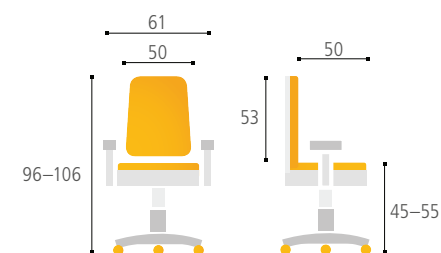

Velmi oblíbená kancelářská židle má oproti Calypsu GRAND a Calypsu XL nižší opěrák a nemá hlavovou opěrku. To z ní činí ekonomicky zajímavou variantu kvalitního sezení za velmi příznivou cenu.

1. 1 Certifikát státní zkušebny o shodě s ČSN EN 1335–1:2000 a ČSN EN 1335–2:2009
  2. 2 Stabilita a ergonomie je zajištěna synchronním mechanismem, kterým měníte polohu sedáku a opěráku zároveň
  3. 3 Sedák a opěrák můžete zafixovat ve kterékoliv poloze
  4. 4 Studená pěna uvnitř sedáku zaručuje jeho vysokou životnost a zachování anatomického tvaru
  5. 5 Výšku sedáku přizpůsobíte své postavě přímo na míru, a zajistíte tím správné podepření nohou
  6. 6 Nastavením síly protiváhy podle své hmotnosti zabezpečíte opěrák proti nečekanému zhoupnutí
  7. 7 Samonosná síťovina zajišťuje celodenní větrání zad
  8. 8 Uživatelé ocení anatomicky tvarovaný opěrák
  9. 9 Podle potřeby si nastavíte výšku područek
  10. 10 Kolečka s měkčeným povrchem umožňují použití na tvrdé podlaze i kobercové krytině
  11. 11 Nosnost židle 120 kg
  12. 12 3 roky záruka
2. Látky: 14A11, 13A11, 12A11, 1111

14A11