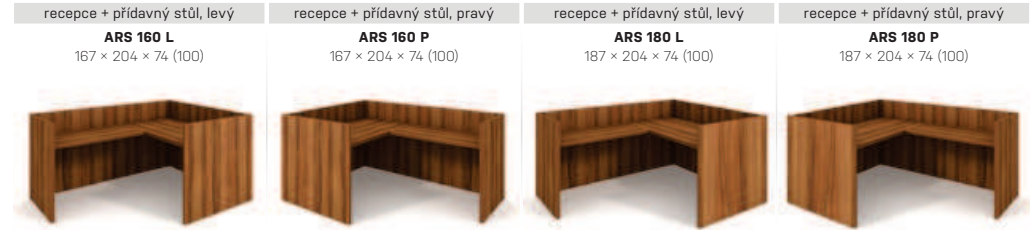

→ nabídka recepčních pultů je designově identická se stolovou řadou ASSIST

→ čelní plochy recepcí mohou být osazeny výsoco efektními skleněnými panely o tl. 4 mm v pěti barevných provedeních (viz. str. 30–31)

→ na přední plochy recepcí lze umístit jednací pult ve formě laminované desky tl. 38 mm, případně skla tl. 10 mm nebo originální nástavbu v podobě rámu (boxu) s odkládacím prostorem pro klienta

→ nohy recepčních stůlů jsou vybaveny skrytou rektifikací o celkové nastavitelné výšce 25 mm pro dorovnání případných nerovností podlahy

→ Na přání může být pracovní deska osazena kabelovou průchodkou

→ Volitelná recepční nástavba s rámovou konstrukcí ladí s designem řady ASSIST

RECEPCE

ASSIST