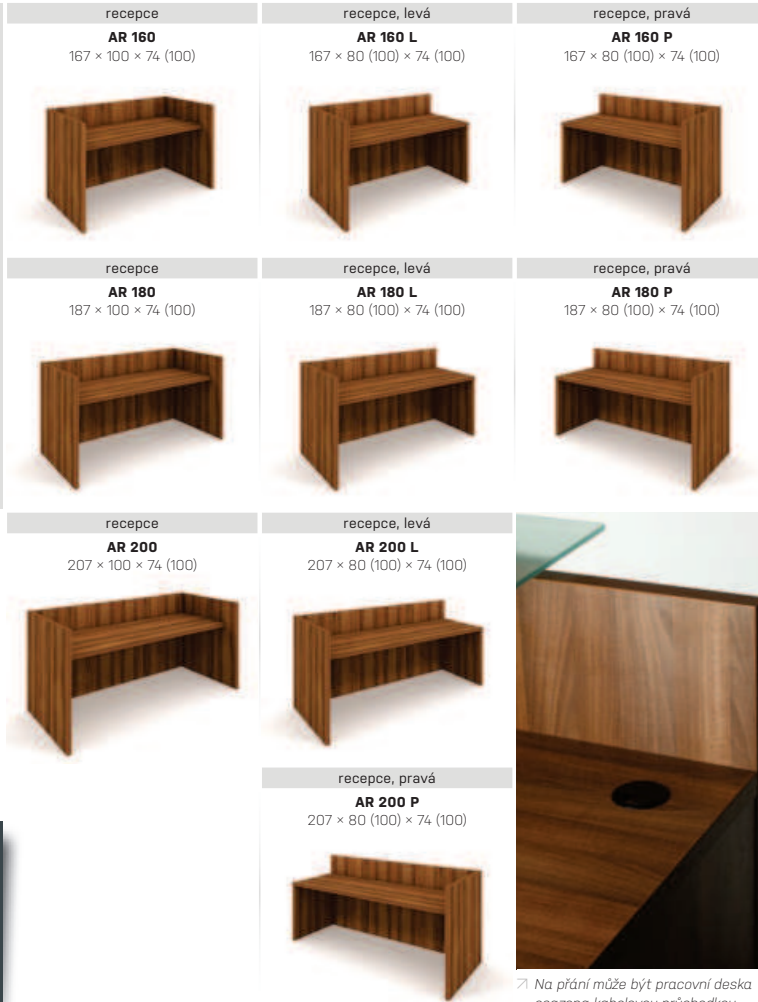

→ nabídka recepčních pultů je designově identická se stolovou řadou ASSIST

→ čelní plochy recepcí mohou být osazeny výsoco efektními skleněnými panely o tl. 4 mm v pěti barevných provedeních (viz. str. 30–31)

→ na přední plochy recepcí lze umístit jednací pult ve formě laminované desky tl. 38 mm, případně skla tl. 10 mm nebo originální nástavbu v podobě rámu (boxu) s odkládacím prostorem pro klienta

→ nohy recepčních stůlů jsou vybaveny skrytou rektifikací o celkové nastavitelné výšce 25 mm pro dorovnání případných nerovností podlahy

→ Na přání může být pracovní deska osazena kabelovou průchodkou