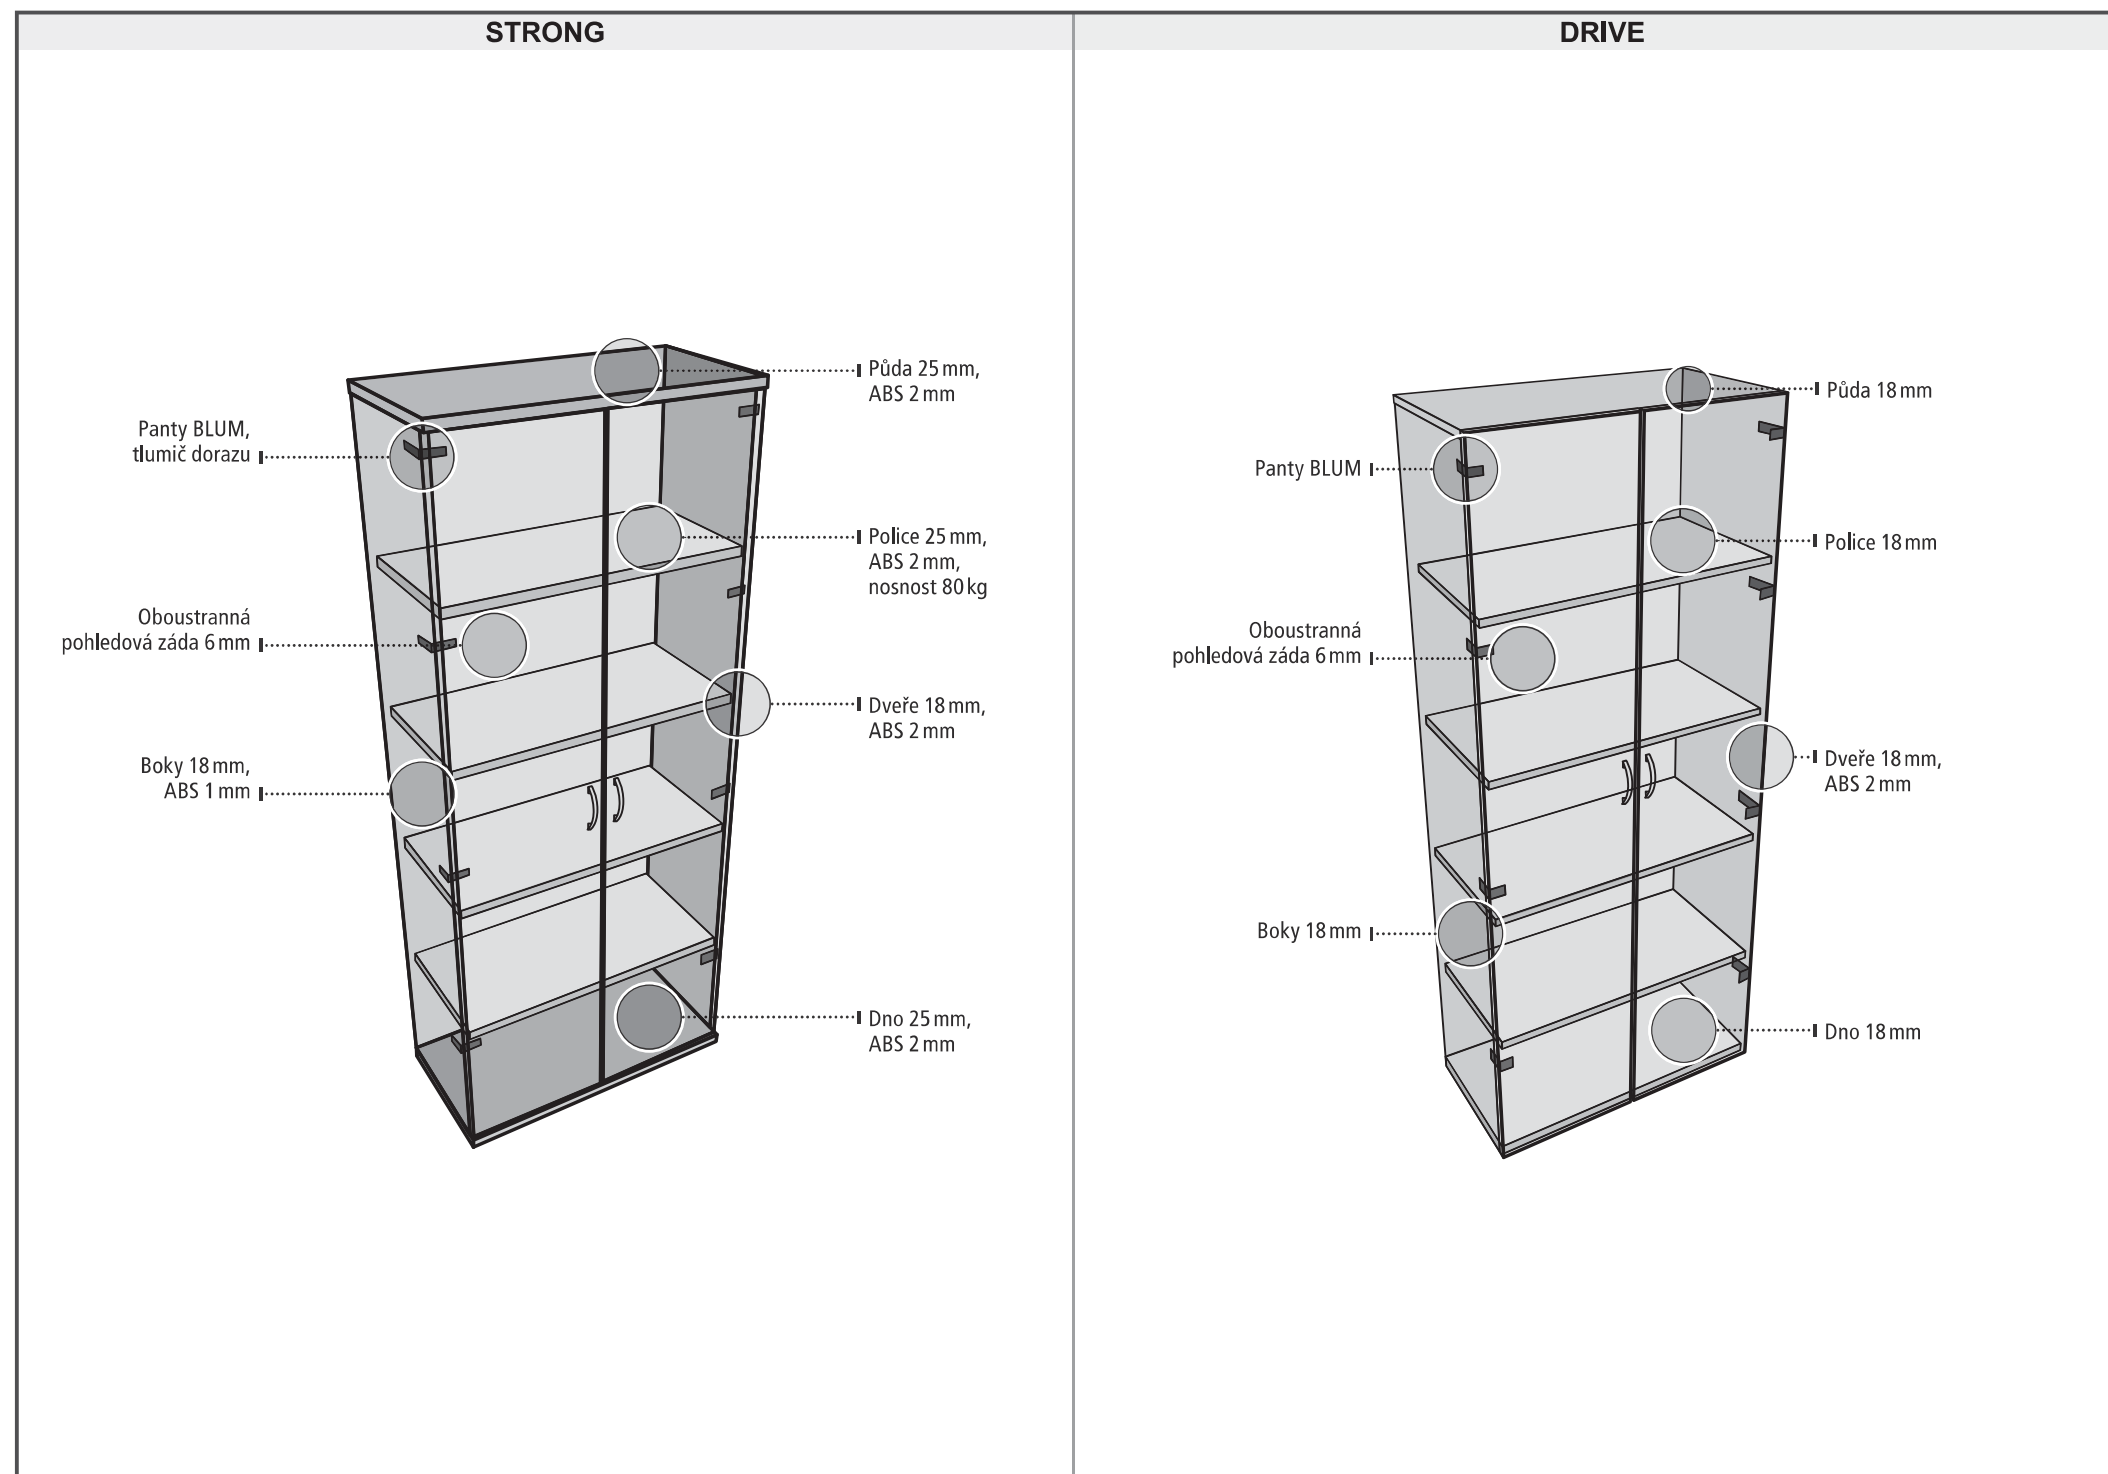

Ceny jsou uvedeny bez DPH

Rozměry jsou v pořadí: šířka x výška x hloubka