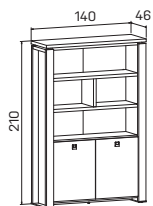

skříň dvoudveřová, zavřená – otevřená		
lamino	E 5 2 03	12 507 Kč
kůže	E 5 2 03 K	23 131 Kč
sklo	E 5 2 03 S	17 797 Kč