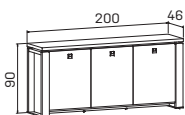

skříň třídvěřová, zavřená	
lamino	E 2 3 00 ..... 10 447 Kč
kůže	E 2 3 00 K ..... 15 031 Kč
sklo	E 2 3 00 S ..... 13 363 Kč