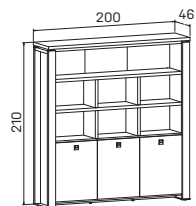

skříň třídvéřová, zavřená – otevřená		
lamino	E 5 3 02	18 968 Kč
kůže	E 5 3 02 K	29 592 Kč
sklo	E 5 3 02 S	24 258 Kč