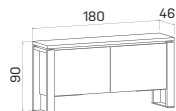

skříň dvoudveřová, posuvné dveře	
lamino	E 2 2 02 ..... 32 275 Kč
kůže	E 2 2 02 K ..... 36 025 Kč
sklo	E 2 2 02 S ..... 35 191 Kč