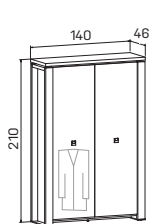

➤ Rozměry jsou uvedeny v cm
Výška skříní = 90, 130, 210 cm

SKŘÍNĚ

6—7

EXPO+

skříň dvoudveřová, zavřená		
lamino	E 5 2 00	14 559 Kč
kůže	E 5 2 00 K	24 662 Kč
sklo	E 5 2 00 S	19 328 Kč

skříň dvoudveřová s věšákem, zavřená		
lamino	E 5 2 01	14 109 Kč
kůže	E 5 2 01 K	24 212 Kč
sklo	E 5 2 01 S	18 878 Kč