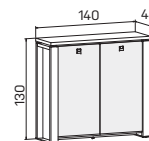

skříň dvoudveřová, skleněné dveře	
lamino	E 3 2 01 ..... 15 642 Kč
kůže	E 3 2 01 K ..... 21 892 Kč
sklo	E 3 2 01 S ..... 19 808 Kč