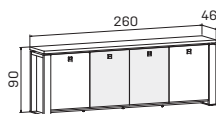

skříň dvoudveřová, zavřená	
lamino	E 2 2 00 ..... 7804 Kč
kůže	E 2 2 00 K ..... 12 388 Kč
sklo	E 2 2 00 S ..... 10 720 Kč

skříň dvoudveřová, skleněné dveře	
lamino	E 2 2 01 ..... 11 262 Kč
kůže	E 2 2 01 K ..... 15 846 Kč
sklo	E 2 2 01 S ..... 14 178 Kč

skříň dvoudveřová, posuvné dveře	
lamino	E 2 2 02 ..... 32 275 Kč
kůže	E 2 2 02 K ..... 36 025 Kč
sklo	E 2 2 02 S ..... 35 191 Kč

skříň třídvěřová, zavřená	
lamino	E 2 3 00 ..... 10 447 Kč
kůže	E 2 3 00 K ..... 15 031 Kč
sklo	E 2 3 00 S ..... 13 363 Kč

skříň třídvěřová, skleněné dveře	
lamino	E 2 3 01 ..... 15 738 Kč
kůže	E 2 3 01 K ..... 20 322 Kč
sklo	E 2 3 01 S ..... 18 654 Kč

skříň čtyřdvěřová, zavřená	
lamino	E 2 4 00 ..... 13 529 Kč
kůže	E 2 4 00 K ..... 18 113 Kč
sklo	E 2 4 00 S ..... 16 445 Kč

skříň čtyřdvěřová, skleněné dveře	
lamino	E 2 4 01 ..... 21 153 Kč
kůže	E 2 4 01 K ..... 25 737 Kč
sklo	E 2 4 01 S ..... 24 069 Kč

skříň čtyřdvěřová, zavřená – skleněné dveře	
lamino	E 2 4 02 ..... 17 695 Kč
kůže	E 2 4 02 K ..... 22 279 Kč
sklo	E 2 4 02 S ..... 20 611 Kč

skříň dvoudveřová, zavřená	
lamino	E 3 2 00 ..... 10 392 Kč
kůže	E 3 2 00 K ..... 16 642 Kč
sklo	E 3 2 00 S ..... 14 558 Kč

skříň dvoudveřová, skleněné dveře	
lamino	E 3 2 01 ..... 15 642 Kč
kůže	E 3 2 01 K ..... 21 892 Kč
sklo	E 3 2 01 S ..... 19 808 Kč

skříň třídvěřová s věšákem, zavřená	
lamino	E 3 3 00 ..... 14 746 Kč
kůže	E 3 3 00 K ..... 20 996 Kč
sklo	E 3 3 00 S ..... 18 912 Kč

skříň třídvěřová s věšákem, skleněné dveře	
lamino	E 3 3 01 ..... 22 621 Kč
kůže	E 3 3 01 K ..... 28 871 Kč
sklo	E 3 3 01 S ..... 26 787 Kč

skříň čtyřdvěřová s věšákem, zavřená	
lamino	E 3 4 00 ..... 18 774 Kč
kůže	E 3 4 00 K ..... 25 024 Kč
sklo	E 3 4 00 S ..... 22 940 Kč

skříň čtyřdvěřová s věšákem, skleněné dveře	
lamino	E 3 4 01 ..... 29 274 Kč
kůže	E 3 4 01 K ..... 35 524 Kč
sklo	E 3 4 01 S ..... 33 440 Kč

skříň čtyřdvěřová s věšákem, zavřená – skleněné dveře	
lamino	E 3 4 02 ..... 24 024 Kč
kůže	E 3 4 02 K ..... 30 274 Kč
sklo	E 3 4 02 S ..... 28 190 Kč