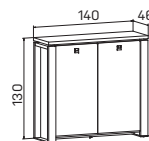

skříň dvoudveřová, zavřená	
lamino	E 3 2 00 ..... 10 392 Kč
kůže	E 3 2 00 K ..... 16 642 Kč
sklo	E 3 2 00 S ..... 14 558 Kč