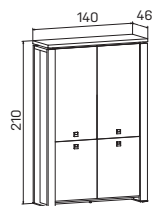

skříň dvoudveřová, zavřená		
lamino	E 5 2 05	14 486 Kč
kůže	E 5 2 05 K	25 110 Kč
sklo	E 5 2 05 S	19 776 Kč