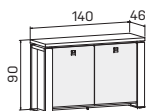

skříň dvoudveřová, skleněné dveře	
lamino	E 2 2 01 ..... 11 262 Kč
kůže	E 2 2 01 K ..... 15 846 Kč
sklo	E 2 2 01 S ..... 14 178 Kč