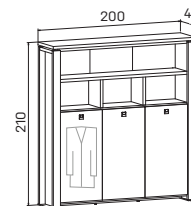

skříň třídvéřová s věšákem, zavřená – otevřená		
lamino	E 5 3 03	18 621 Kč
kůže	E 5 3 03 K	29 245 Kč
sklo	E 5 3 03 S	23 911 Kč