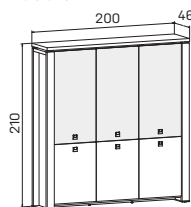

skříň třídvéřová, zavřená – skleněné dveře		
lamino	E 5 3 01	30 353 Kč
kůže	E 5 3 01 K	40 977 Kč
sklo	E 5 3 01 S	35 643 Kč