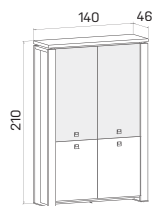

skříň dvoudveřová, zavřená – skleněné dveře		
lamino	E 5 2 02	19 736 Kč
kůže	E 5 2 02 K	30 360 Kč
sklo	E 5 2 02 S	25 026 Kč