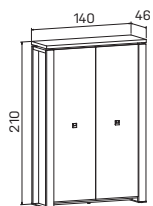

➤ Rozměry jsou uvedeny v cm
Výška skříní = 90, 130, 210 cm

SKŘÍNĚ

6—7

EXPO+

skříň dvoudveřová, zavřená		
lamino	E 5 2 00	14 559 Kč
kůže	E 5 2 00 K	24 662 Kč
sklo	E 5 2 00 S	19 328 Kč

skříň dvoudveřová s věšákem, zavřená		
lamino	E 5 2 01	14 109 Kč
kůže	E 5 2 01 K	24 212 Kč
sklo	E 5 2 01 S	18 878 Kč