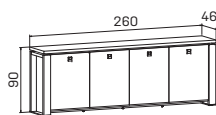

skříň čtyřdvěřová, zavřená	
lamino	E 2 4 00 ..... 13 529 Kč
kůže	E 2 4 00 K ..... 18 113 Kč
sklo	E 2 4 00 S ..... 16 445 Kč