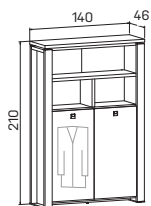

skříň dvoudveřová s věšákem, zavřená – otevřená		
lamino	E 5 2 04	12 650 Kč
kůže	E 5 2 04 K	23 274 Kč
sklo	E 5 2 04 S	17 940 Kč