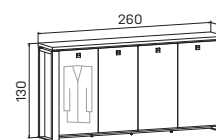

skříň čtyřdvěřová s věšákem, zavřená	
lamino	E 3 4 00 ..... 18 774 Kč
kůže	E 3 4 00 K ..... 25 024 Kč
sklo	E 3 4 00 S ..... 22 940 Kč