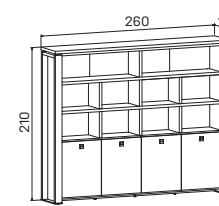

skříň čtyřdvéřová, zavřená – otevřená		
lamino	E 5 4 02	23 257 Kč
kůže	E 5 4 02 K	33 881 Kč
sklo	E 5 4 02 S	28 547 Kč