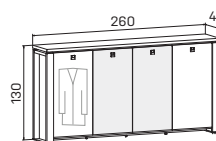

skříň čtyřdvěřová s věšákem, zavřená – skleněné dveře	
lamino	E 3 4 02 ..... 24 024 Kč
kůže	E 3 4 02 K ..... 30 274 Kč
sklo	E 3 4 02 S ..... 28 190 Kč