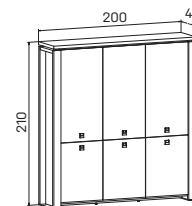

skříň třídvéřová, zavřená		
lamino	E 5 3 04	22 478 Kč
kůže	E 5 3 04 K	33 102 Kč
sklo	E 5 3 04 S	27 768 Kč