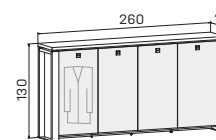

skříň čtyřdvěřová s věšákem, skleněné dveře	
lamino	E 3 4 01 ..... 29 274 Kč
kůže	E 3 4 01 K ..... 35 524 Kč
sklo	E 3 4 01 S ..... 33 440 Kč