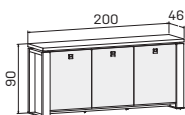

skříň třídvěřová, skleněné dveře	
lamino	E 2 3 01 ..... 15 738 Kč
kůže	E 2 3 01 K ..... 20 322 Kč
sklo	E 2 3 01 S ..... 18 654 Kč