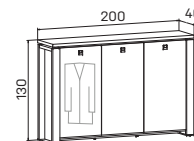

skříň třídvěřová s věšákem, zavřená	
lamino	E 3 3 00 ..... 14 746 Kč
kůže	E 3 3 00 K ..... 20 996 Kč
sklo	E 3 3 00 S ..... 18 912 Kč