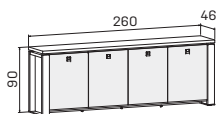

skříň čtyřdvěřová, skleněné dveře	
lamino	E 2 4 01 ..... 21 153 Kč
kůže	E 2 4 01 K ..... 25 737 Kč
sklo	E 2 4 01 S ..... 24 069 Kč

skříň čtyřdvěřová, zavřená – skleněné dveře	
lamino	E 2 4 02 ..... 17 695 Kč
kůže	E 2 4 02 K ..... 22 279 Kč
sklo	E 2 4 02 S ..... 20 611 Kč