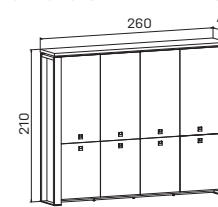

skříň čtyřdvéřová, zavřená		
lamino	E 5 4 04	27 506 Kč
kůže	E 5 4 04 K	38 130 Kč
sklo	E 5 4 04 S	32 796 Kč