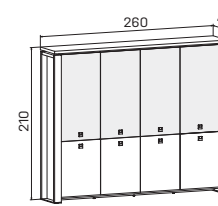

skříň čtyřdvéřová, zavřená – skleněné dveře		
lamino	E 5 4 01	38 006 Kč
kůže	E 5 4 01 K	48 630 Kč
sklo	E 5 4 01 S	43 296 Kč