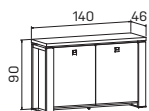

skříň dvoudveřová, zavřená	
lamino	E 2 2 00 ..... 7804 Kč
kůže	E 2 2 00 K ..... 12 388 Kč
sklo	E 2 2 00 S ..... 10 720 Kč